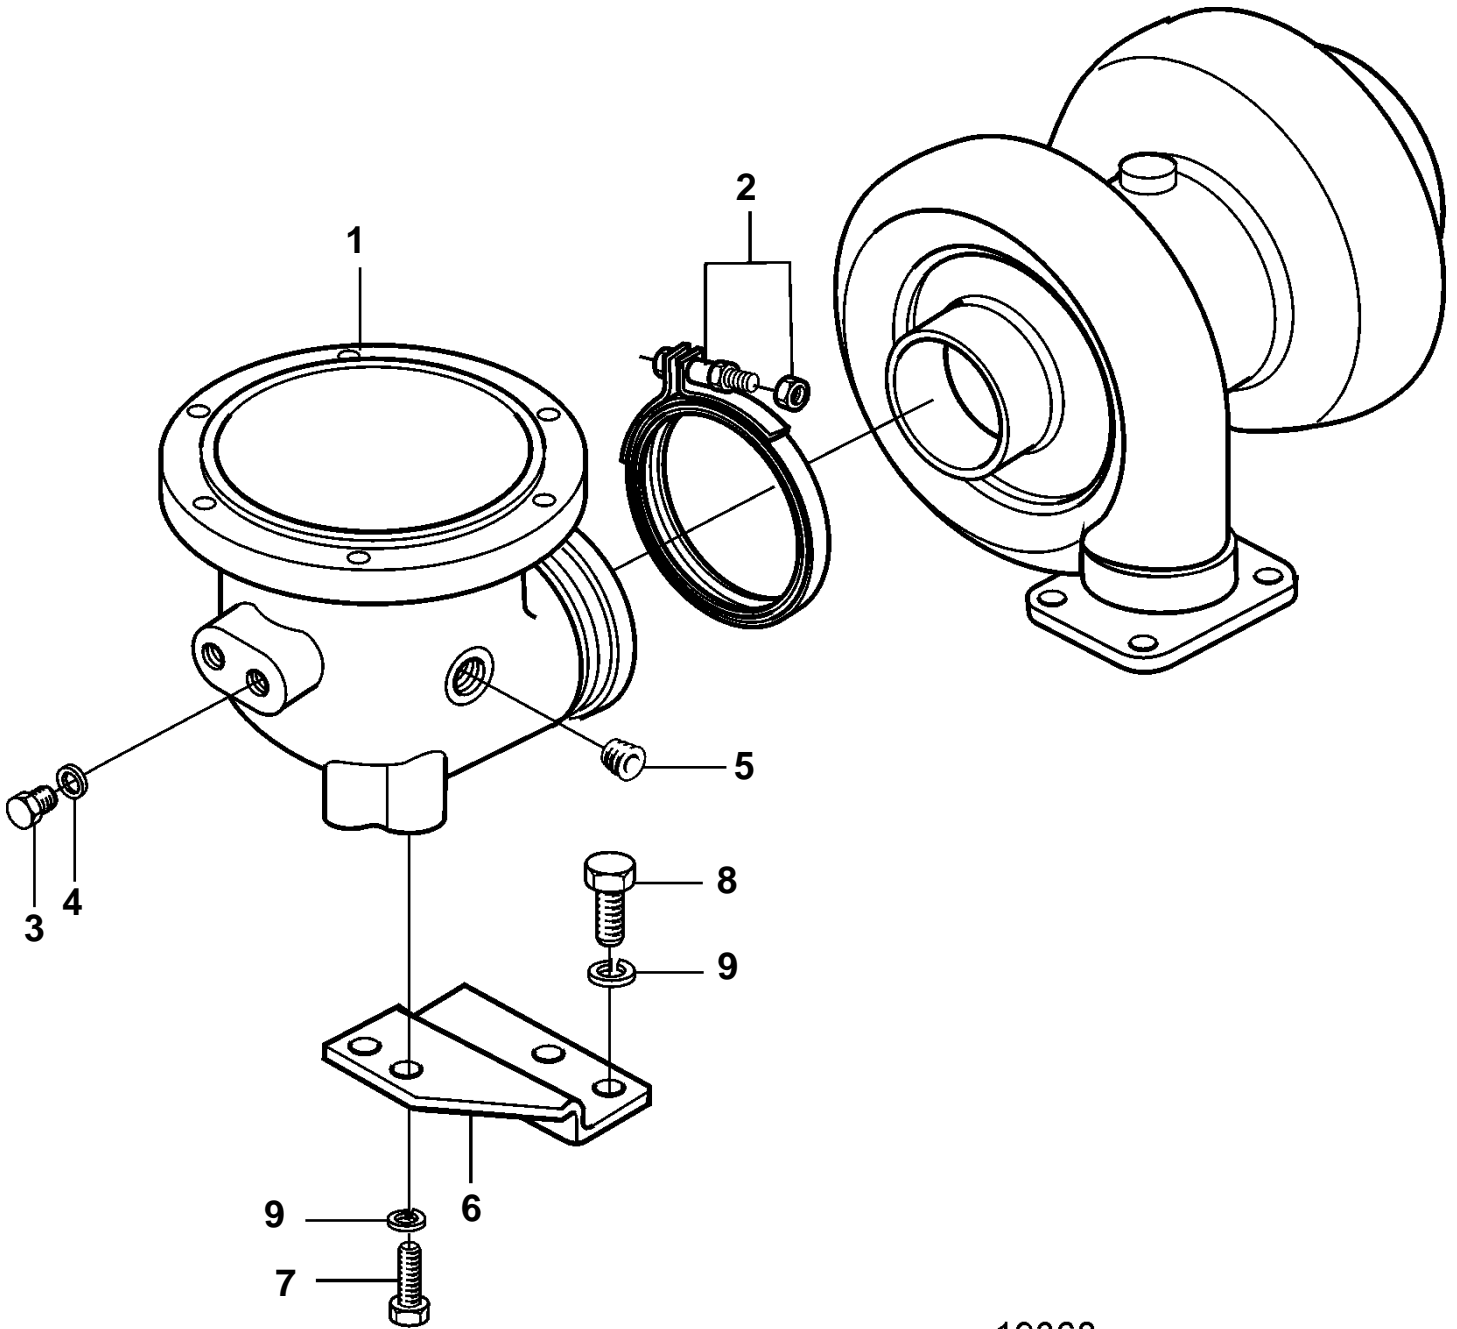

D25A-MT AUX, D25A-MS AUX, D30A-MT AUX, D30A-MS AUX

19360

D25A-MT AUX, D25A-MS AUX, D30A-MT AUX, D30A-MS AUX

REF	PART NO.	QTY	DESCRIPTION
1	3834017	1	Exhaust pipe
2	3834903	1	Clamp
3	3831995	1	Plug
4	3837646	1	Gasket
5	3836541	1	Plug
6	3834965	1	Bracket
7	3831997	2	Screw
8	3831610	2	Screw
9	3831962	4	Spring washer